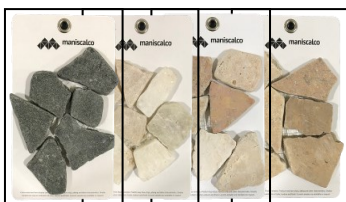

Botany Bay Pebbles Opus ☐	MSC5X8015	Q004 / Lava Black	$3.50	
	MSC5X8016	Q005 / Beige Onyx	$3.50	
	MSC5X8013	Q001 / Mixed	$3.50	
	MSC5X8014	Q002 / Tan	$3.50