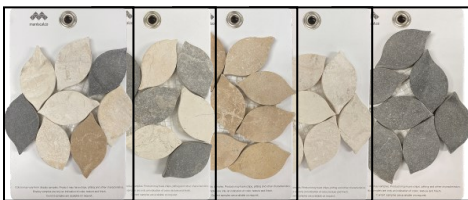

TOPIARY

Topiary ☐	MSC5X8099	Q616 / Woodland Blend	$3.50	
	MSC5X8100	Q617 / Forest Blend	$3.50	
	MSC5X8097	Q614 / Chestnut	$3.50	
	MSC5X8096	Q613 / Aspen	$3.50	
	MSC5X8098	Q615 / Mesquite	$3.50