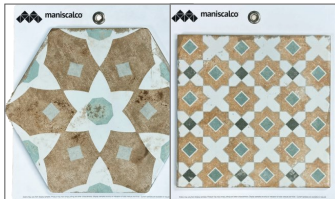

ALHAMBRA

Alhambra <input type="checkbox"/>	MSC910021	AL810YA / Yasmina	\$3.50	
	MSC910020	AL8X8TE / Tessina	\$3.50	
	MSC910001	AL28CR / Crema Mix	\$3.50	
	MSC910002	AL28CA / Café Mix	\$3.50	
	MSC910003	AL28ME / Menta Mix	\$3.50	
	MSC910004	AL28LA / Lago Mix	\$3.50	