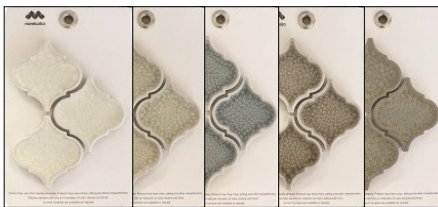

VENETIAN GLASS

Venetian Glass Interlock <input type="checkbox"/>	MSC516100	VIBC26 / Blue Canal	\$3.50	
	MSC516104	VIWV26 / White Velvet	\$3.50	
	MSC516101	VIBL26 / Burano Lace	\$3.50	
	MSC516102	VICA26 / Cappuccino	\$3.50	
	MSC516103	VING26 / Noble Gray	\$3.50	