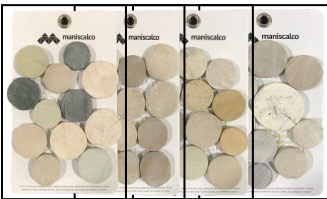

<input type="checkbox"/> Contour Level Tiles	MSC818046	CLLL416 / Lime Light	\$3.50	
	MSC818050	CLSR416 / Sky Rocket	\$3.50	
	MSC818049	CLSL416 / Smoke Line	\$3.50	
	MSC818048	CLPB416 / Powder Blast	\$3.50	
	MSC818047	CLMG416 / Metro Gray	\$3.50	
	MSC818041	CLBW416 / Bright White – Glossy	\$3.50	
	MSC818042	CLBW416M / Bright White – Matte	\$3.50	

Sample Cards By Series

ECO ROCK

Series	Card Sku	Product Sku / Color	Price	Order Qty
Eco Rock <input type="checkbox"/>	MSC5X8111	ECOCS / Cement Sprinkle	\$3.50	
	MSC5X8109	ECOBT / Black Top	\$3.50	
	MSC5X8113	ECOSS / Silver Stucco	\$3.50	
	MSC5X8110	EOCC / Crushed Crystal	\$3.50	
	MSC5X8112	ECOERB / Eco Rock Blend	\$3.50	

BOTANY BAY PEBBLES

Botany Bay Pebbles Sliced <input type="checkbox"/>	MSC5X8027	Q206 / Cream	\$3.50	
	MSC5X8030	Q209 / Khaki	\$3.50	
	MSC5X8028	Q207 / Sea Green	\$3.50	
	MSC5X8031	Q210 / Shadow	\$3.50	
	MSC5X8026	Q204 / Stained Black	\$3.50	
	MSC5X8025	Q203 / Olive	\$3.50	
	MSC5X8029	Q208 / Botany Bay Blend	\$3.50	
	MSC5X8095	Q212 / Jervis Bay Blend	\$3.50	
MSC5X8032	Q211 / Shadow Blend	\$3.50		