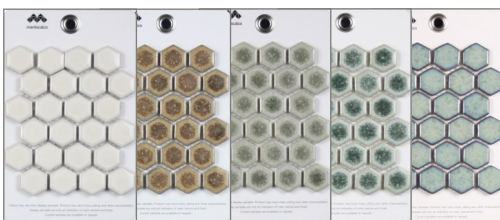

CHAMELEON

Chameleon ☐	MSC5X8129	CHH11OP / Opal	$3.50	
	MSC5X8130	CHH11RS / Rustic Sunset	$3.50	
	MSC5X8131	CHH11SG / Sage Green	$3.50	
	MSC5X8128	CHH11TL / Tropical Lush	$3.50	
	MSC5X8136	CHH11MR / Mint Rose	$3.50	
	MSC5X8133	CHP34OP / Opal	$3.50	
	MSC5X8134	CHP34RS / Rustic Sunset	$3.50	
	MSC5X8135	CHP34SG / Sage Green	$3.50	
	MSC5X8132	CHP34TL / Tropical Lush	$3.50	
	MSC5X8137	CHP34MR / Mint Rose	$3.50