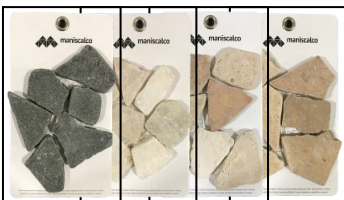

Botany Bay Pebbles Opus ☐	MSC5X8015	Q004 / Lava Black	$3.50	
	MSC5X8016	Q005 / Beige Onyx	$3.50	
	MSC5X8013	Q001 / Mixed	$3.50	
	MSC5X8014	Q002 / Tan	$3.50