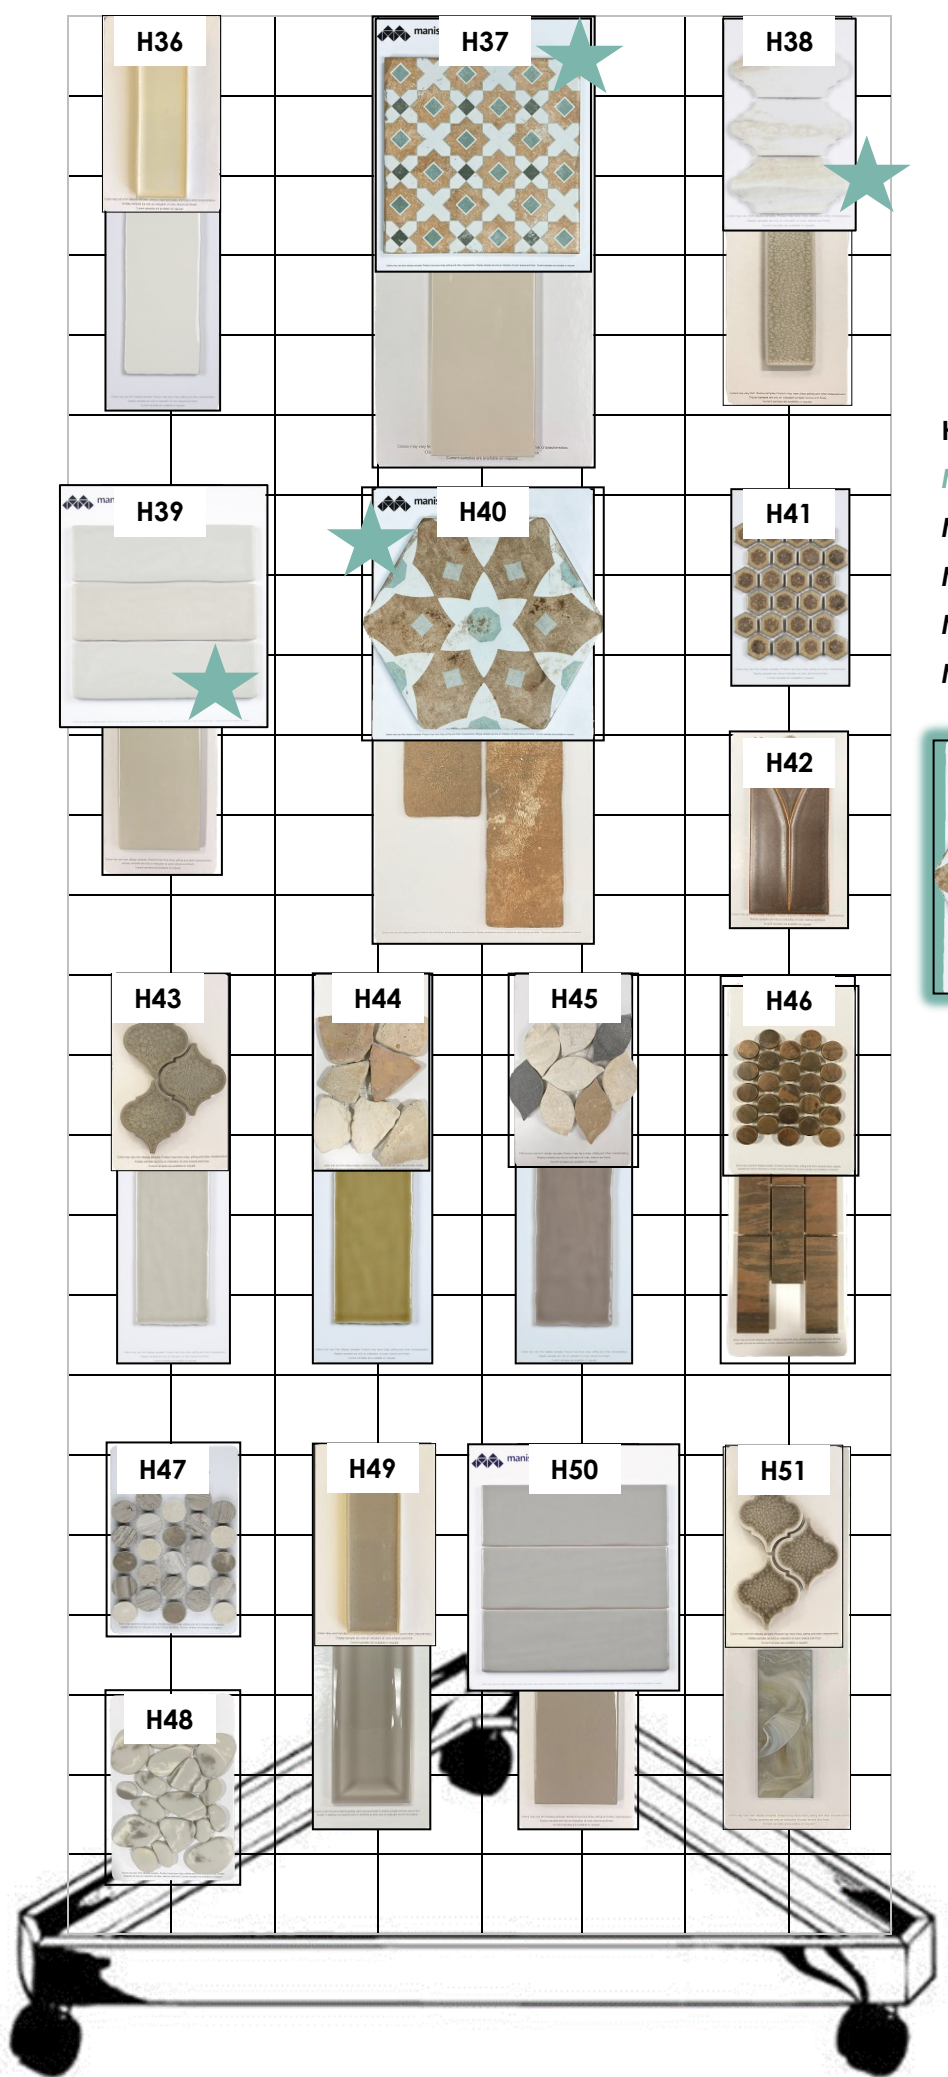

**H31.**  
MSC5X8032  
MSC5X8031

**H32.**  
MSC5X8026  
MSC5X8015

**H35.**  
MSC5X8074  
MSC818058  
MSC818047

# Shop By Color Planogram Warm Colors

H36.  
MSC5X8120  
MSC5X8071  
MSC5X8016  
MSC516078  
MSC516061

H39.  
MSC910002 NEW!  
MSC910007  
MSC516069

H43.  
MSC5X8126  
MSC516088  
MSC516103

H44.  
MSC5X8013  
MSC5X8014  
MSC516077

H47.  
MSC5X8041  
MSC5X8036  
MSC5X8095

H49.  
MSC5X8119  
MSC516062  
MSC516087

H48.  
MSC5X8047  
MSC5X8035  
MSC5X8030

H37.  
MSC910020 NEW!  
MSC5X8063  
MSC818048

H40.  
MSC910021 NEW!  
MSC910012  
MSC818059  
MSC818056  
MSC818057

# Grid Display Components

Grid Panel  
Qty 3  
Dimensions:  
24" Wide  
72" Tall

Grid Base  
Qty 1  
Dimensions:  
25" Per Side

Grid Clips  
Qty 9

Castors  
Qty 3