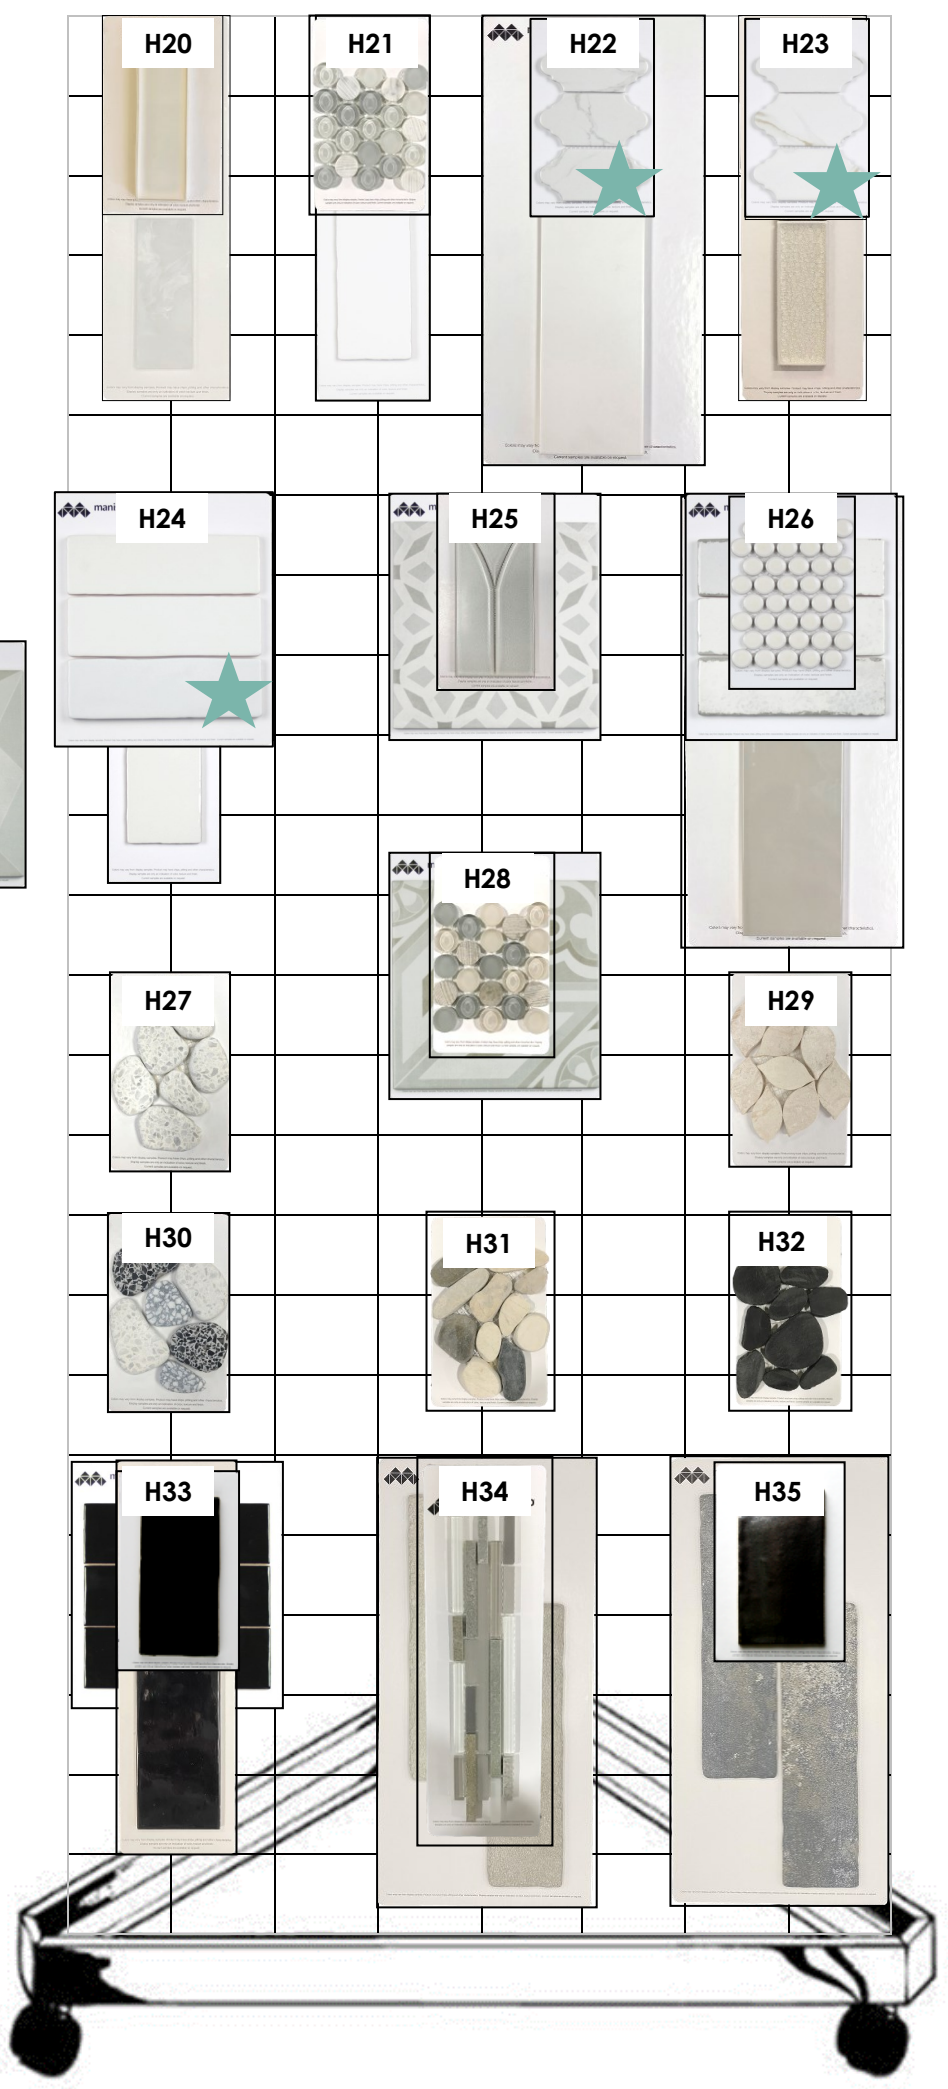

# Shop By Color Planogram Neutral Colors

**H20.**  
MSC5X8122  
MSC516099

**H21.**  
MSC5X8048  
MSC516089  
MSC516060

**H24.**  
MSC910001 NEW!  
MSC516086  
MSC910010  
MSC516072

**H25.**  
MSC5X8115  
MSC910016  
MSC910017

**H27.**  
MSC5X8110  
MSC5X8045  
MSC5X8046  
MSC5X8111

**H30.**  
MSC5X8112  
MSC5X8113  
MSC5X8109

**H33.**  
MSC5X8058  
MSC910005  
MSC516067

**H34.**  
MSC516028  
MSC818055

**H22.**  
MSC5X8138 NEW!  
MSC818042  
MSC818041

**H23.**  
MSC5X8139 NEW!  
MSC5X8027  
MSC5X8122  
MSC516104

**H26.**  
MSC5X8133  
MSC5X8129  
MSC516082  
MSC818049

**H28.**  
MSC5X8049  
MSC9190018  
MSC910019

**H29.**  
MSC5X8096  
MSC5X8100  
MSC5X8098

# Grid Display Components

Grid Panel  
Qty 3  
Dimensions:  
24" Wide  
72" Tall

Grid Base  
Qty 1  
Dimensions:  
25" Per Side

Grid Clips  
Qty 9

Castors  
Qty 3