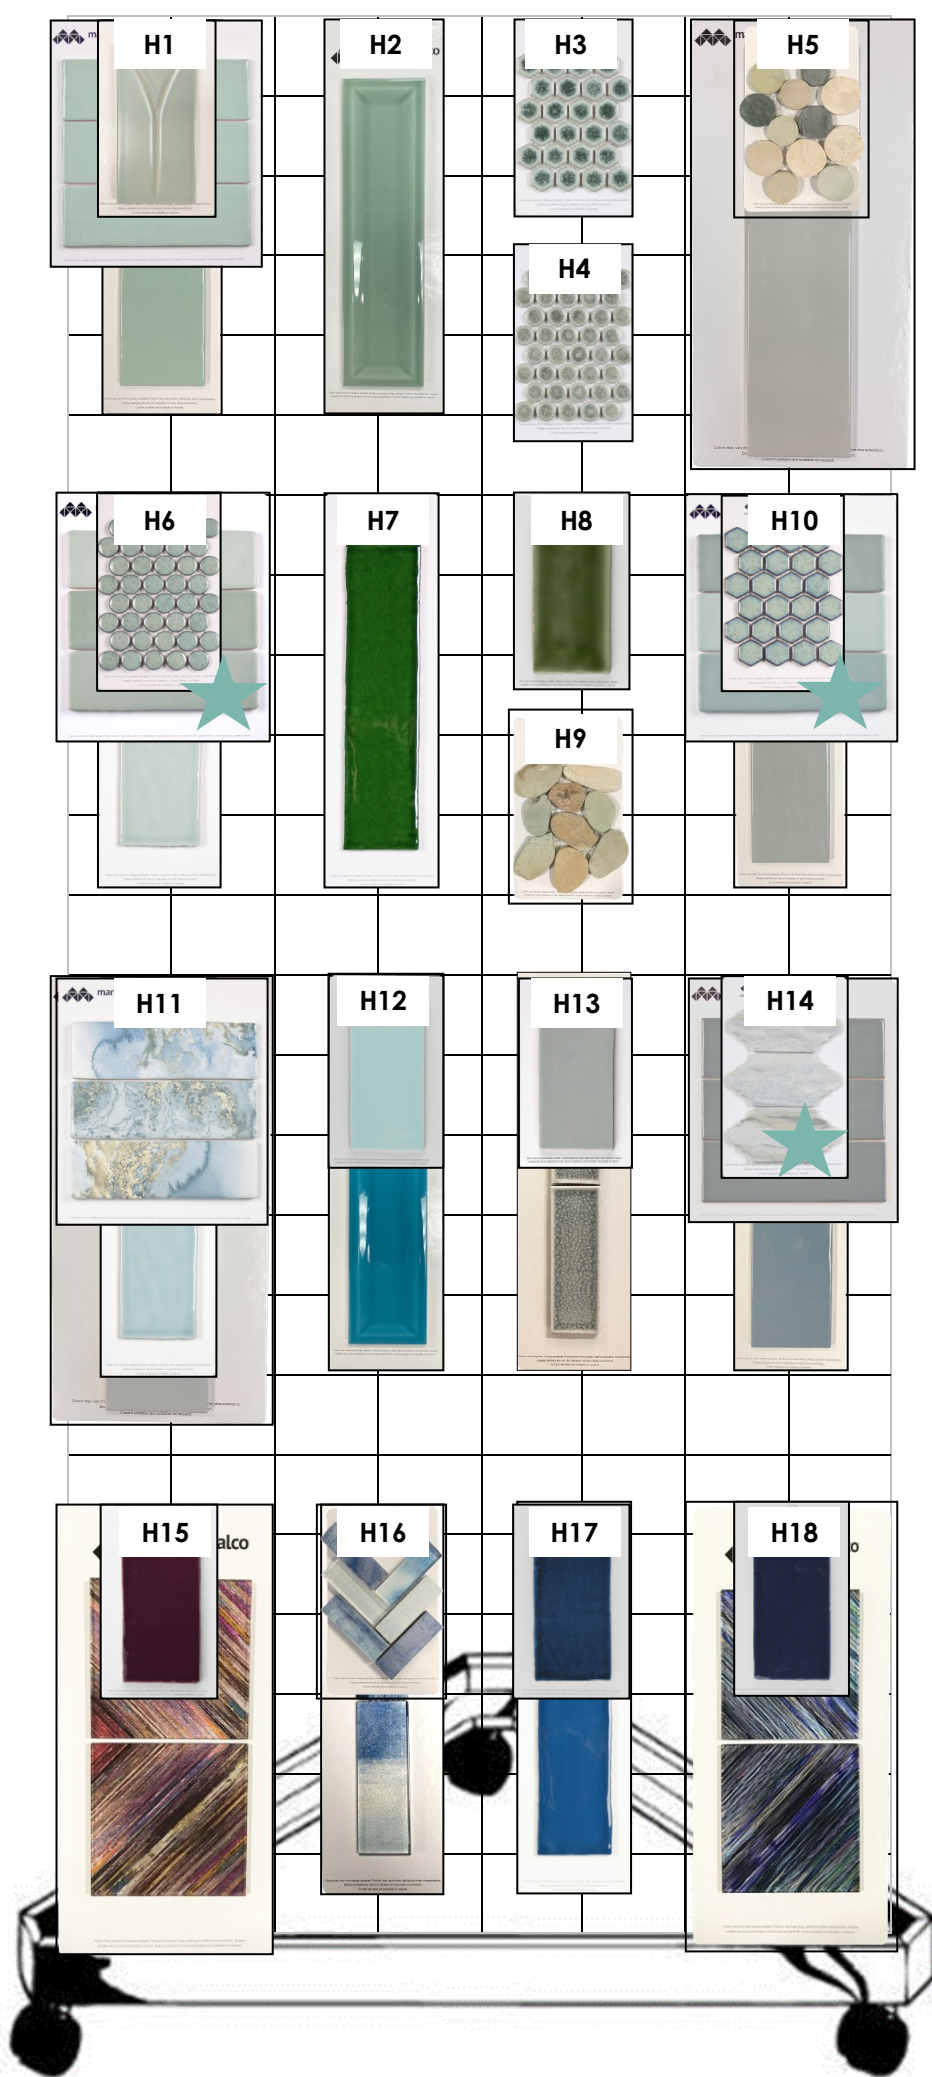

# Shop By Color Planogram Cool Colors

**H1.**  
MSC5X8114  
MSC910009  
MSC516071

**H2.**  
MSC516064  
MSC516080

**H6.**  
MSC5X8137 NEW!  
MSC910003 NEW!  
MSC5X8028  
MSC516083

**H7.**  
MSC516079  
MSC516076

**H11.**  
MSC910013  
MSC516085  
MSC516075  
MSC818050

**H12.**  
MSC5X8056  
MSC5X8060  
MSC5X8059  
MSC516065

**H15.**  
MSC5X8061  
MSC5X8078  
MSC5X8072  
MSC818006

**H16.**  
MSC5X8117  
MSC516094

Warm Colors (Continued)				
Hook #	Series Name	Card Sku	Product Sku	Order Qty
H38	Venetian Glass	MSC5X8124	VABL22	
H38	Venetian Glass	MSC516101	VIBL22	
H39	Alhambra (NEW!)	MSC910002	AL28CA	
H39	Urban Rainforest	MSC910007	URCD2X8	
H39	Urban Rainforest	MSC516069	URCD313	
H40	Alhambra (NEW!)	MSC910021	AL810YA	
H40	Habitat	MSC910012	SLFT2X8	
H40	South Loop	MSC818059	SOBO311	
H40	South Loop	MSC818056	SOBC311	
H40	South Loop	MSC818057	SOBA311	
H41	Chameleon	MSC5X8130	CHH11RS	
H41	Chameleon	MSC5X8134	CHP34RS	
H42	Takao	MSC5X8116	TARC3X6	
H42	Kaleidoscope	MSC5X8075	KMG3X6	
H42	Perth Penny	MSC5X8004	A9505	
H43	Venetian Glass	MSC5X8126	VANG22	
H43	Kaleidoscope	MSC516088	KTA312	
H43	Venetian Glass	MSC516103	VING26	
H44	Botany Bay Pebbles	MSC5X8013	Q001	
H44	Botany Bay Pebbles	MSC5X8014	Q002	
H44	Kaleidoscope	MSC516077	KCA312	
H45	Topiary	MSC5X8099	Q616	
H45	Topiary	MSC5X8097	Q614	
H45	Kaleidoscope	MSC516084	KMO312	
H46	Perth Penny	MSC5X8003	A9504	
H46	Murray River	MSC516023	A9401	
H47	Daintree Exotic	MSC5X8041	R403P	
H47	Botany Bay Pebbles	MSC5X8036	Q512	
H47	Botany Bay Pebbles	MSC5X8095	Q212	
H48	Little Sandy	MSC5X8047	TRP005	
H48	Botany Bay Pebbles	MSC5X8035	Q519	
H48	Botany Bay Pebbles	MSC5X8030	Q209	
H49	Modern Edge	MSC5X8119	ME26MM	
H49	Contour (Groove)	MSC516062	CGST312	
H49	Kaleidoscope	MSC516087	KST312	
H50	Urban Rainforest	MSC910006	URCB2X8	
H50	Urban Rainforest	MSC516068	URCB313	
H51	Venetian Glass	MSC5X8125	VACA22	
H51	Tundra Glass	MSC516096	TM26AM	
H51	Venetian Glass	MSC516102	VICA26	